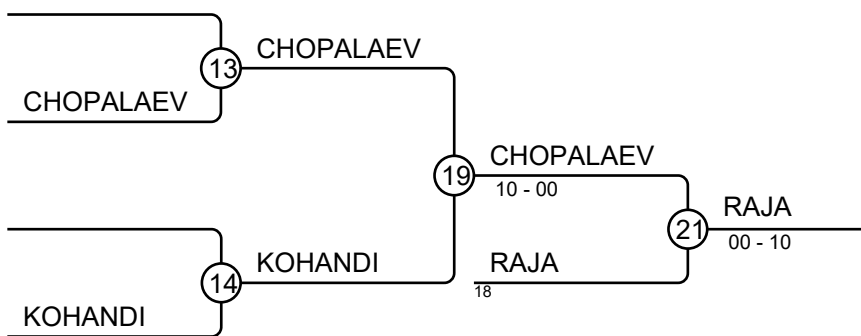

Sumo EMV 23.09.18 Rakvere PU14-40

Competitors: 11

Results

Pos	Name
1	Juhan KRISTJUHAN, MK Aberg
2	VLADIMIR SAVELJEV, Buffen-do
3	Virgo RAJA, Väike-Maarja RSK
3	Daniel JEREMEJEV, Dodze
5	AI-Bara CHOPALAEV, Väike-Maarja RSK
5	SANDER VERBITSKI, EESTI KARUD
7	KARMO KOHANDI, EESTI KARUD
7	VIRGO VÄHK, SK TAPA