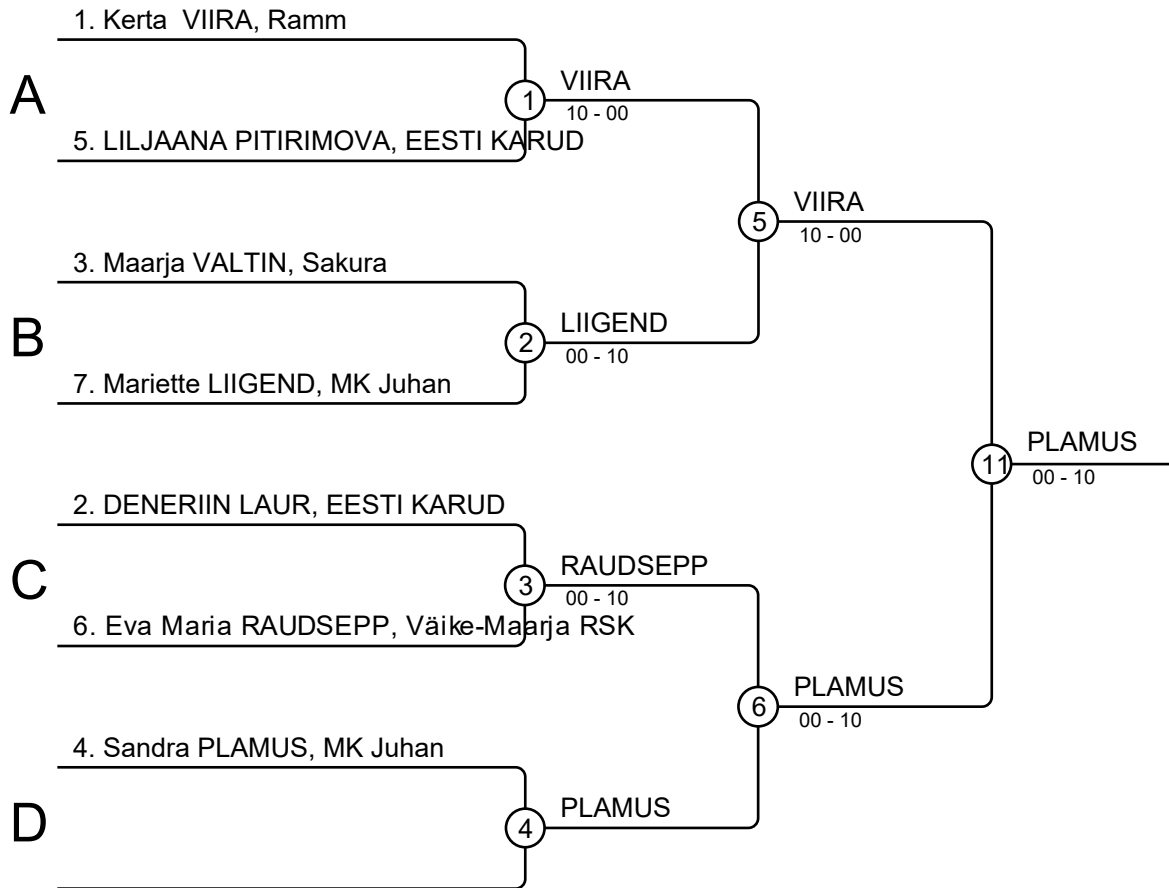

Results

Pos	Name
1	Viktoria KOVBASNJUK, Ramm

Sumo EMV 23.09.18 Rakvere TU14-65

Competitors

Competitors: 3

#	Name	Grade	Club	1	2	3	Wins	Pts	Pos
1	Siret PLAMUS	?	MK Juhan				0	0	3
2	Mirjam KASK	?	MK Juhan	10		10	2	20	1
3	Karmen-Liis KIIPUS	?	Ramm	10			1	10	2

Matches

Match	White			Blue	Result	Time
1	Siret PLAMUS	1	2	Mirjam KASK	00-10	0:06
2	Siret PLAMUS	1	3	Karmen-Liis KIIPUS	00-10	0:05
3	Mirjam KASK	2	3	Karmen-Liis KIIPUS	10-00	0:04

Results

Pos	Name
1	Mirjam KASK, MK Juhan
2	Karmen-Liis KIIPUS, Ramm
3	Siret PLAMUS, MK Juhan

Sumo EMV 23.09.18 Rakvere TU14ABS

Competitors: 7

Results

Pos	Name
1	Sandra PLAMUS, MK Juhan
2	Kerta VIIRA, Ramm
3	Eva Maria RAUDSEPP, Väike-Maarja RSK
3	Mariette LIIGEND, MK Juhan
5	LILJAANA PITIRIMOVA, EESTI KARUD
5	DENERIIN LAUR, EESTI KARUD
7	Maarja VALTIN, Sakura
7	