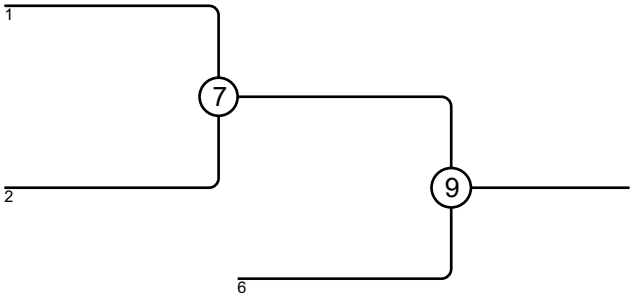

Sumo EMV 23.09.18 Rakvere TU14-50

Competitors: 1

Results

Pos	Name
1	MILANA PILVE, EESTI KARUD
2	
3	
3	
5	
5	
7	
7