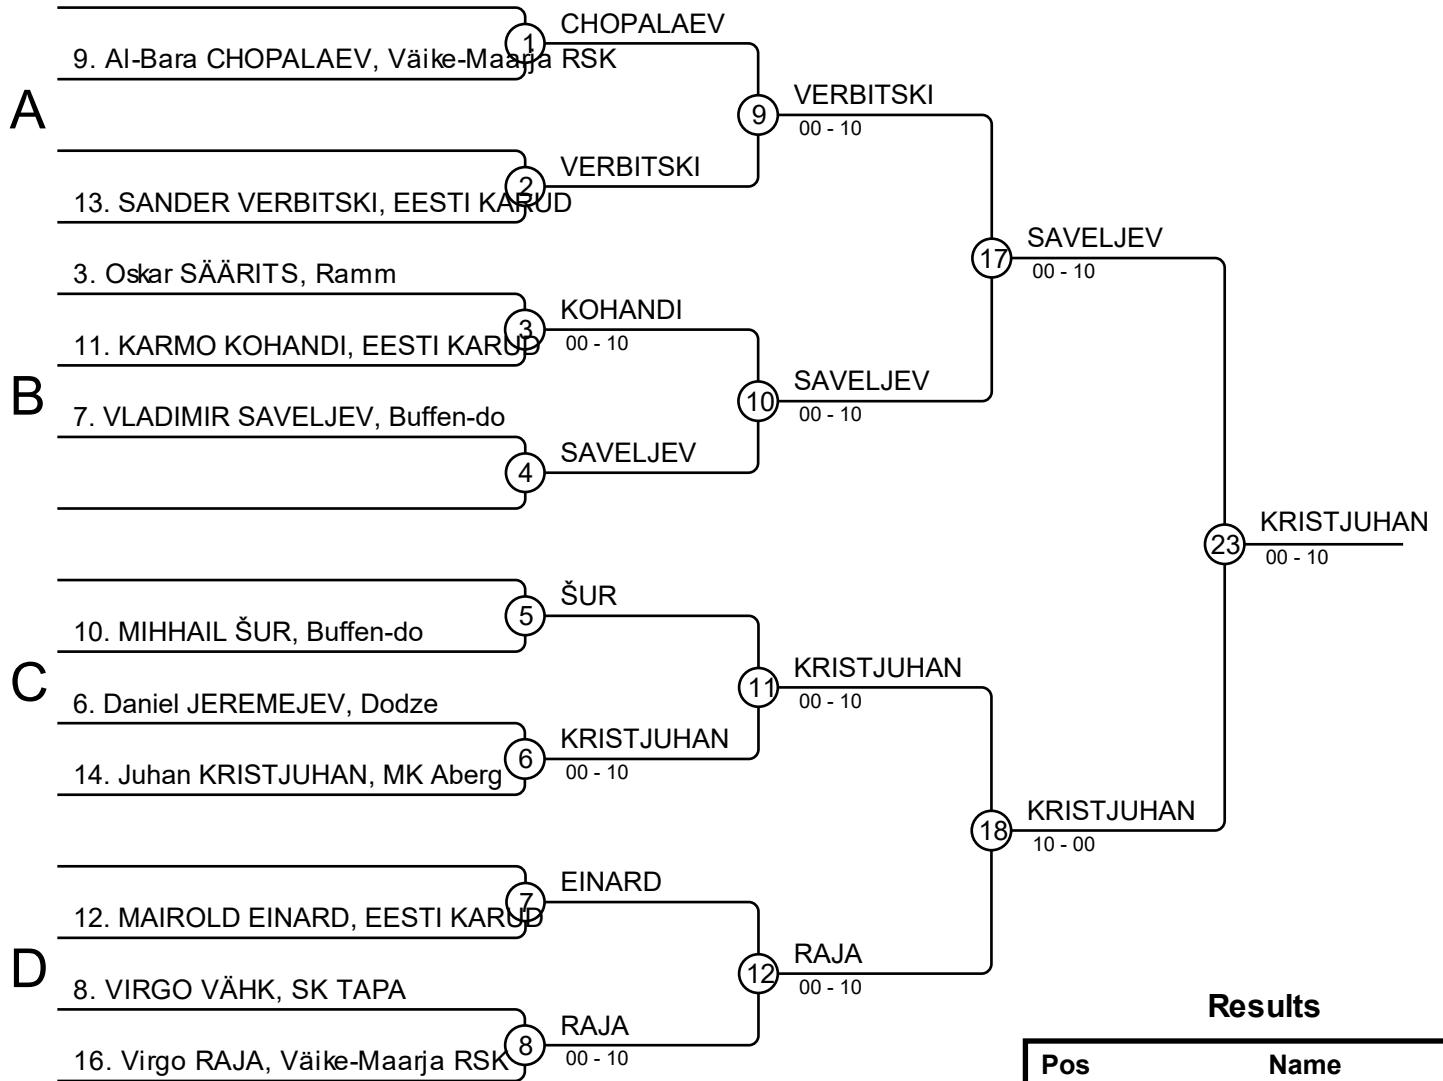

Sumo EMV 23.09.18 Rakvere PU14-40

Competitors: 11

Results

Pos	Name
1	Juhan KRISTJUHAN, MK Aberg
2	VLADIMIR SAVELJEV, Buffen-do
3	Virgo RAJA, Väike-Maarja RSK
3	Daniel JEREMEJEV, Dodze
5	AI-Bara CHOPALAEV, Väike-Maarja RSK
5	SANDER VERBITSKI, EESTI KARUD
7	KARMO KOHANDI, EESTI KARUD
7	VIRGO VÄHK, SK TAPA