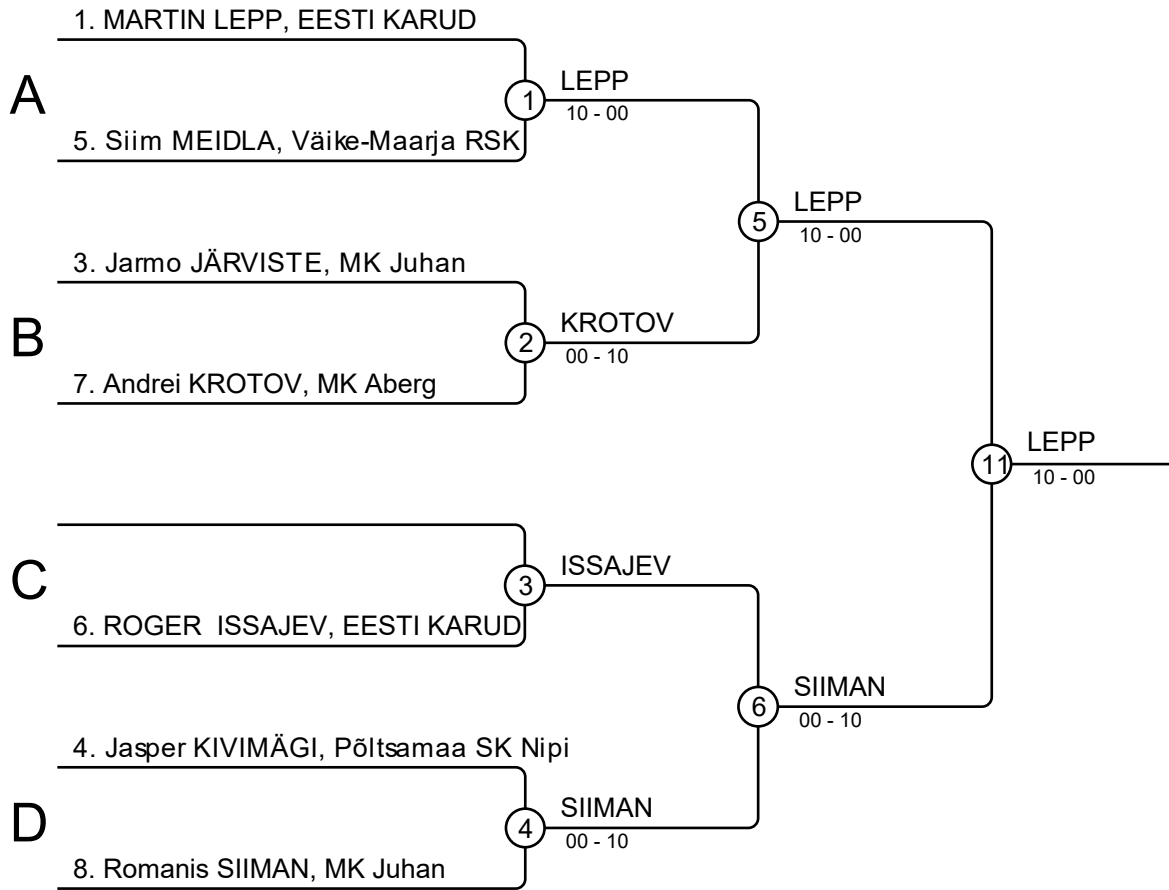

Sumo EMV 23.09.18 Rakvere PU14-60

Competitors: 7

Results

Pos	Name
1	MARTIN LEPP, EESTI KARUD
2	Romanis SIIMAN, MK Juhan
3	Siim MEIDLA, Väike-Maarja RSK
3	Andrei KROTOV, MK Aberg
5	ROGER ISSAJEV, EESTI KARUD
5	Jasper KIVIMÄGI, Põltsamaa SK Nipi
7	Jarmo JÄRVISTE, MK Juhan
7