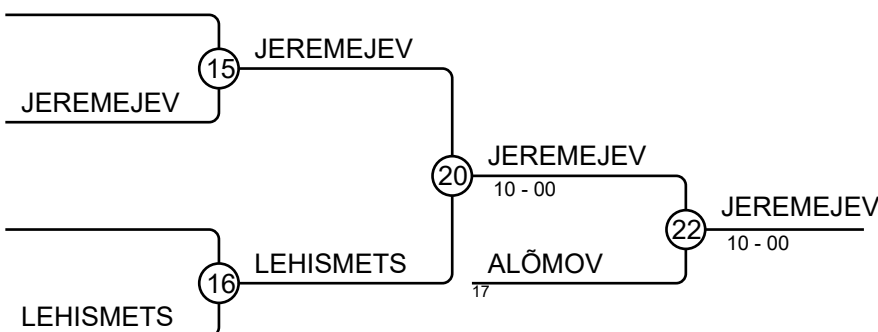

Sumo EMV 23.09.18 Rakvere PU14-50

Competitors: 9

Results

Pos	Name
1	NIKITA KURLOVICH, Buffen-do
2	Kristjan JAAGO, Väike-Maarja RSK
3	Joel Henri VISNAPUU, Väike-Maarja RSK
3	Artur JEREMEJEV, Dodze
5	Stefan-Lauri MÖLDER, RJK Leola
5	Artur ALÕMOV, Ookami
7	Astor ARGOS, Väike-Maarja RSK
7	Karl-Rasmus LEHISMETS, MK Juhan