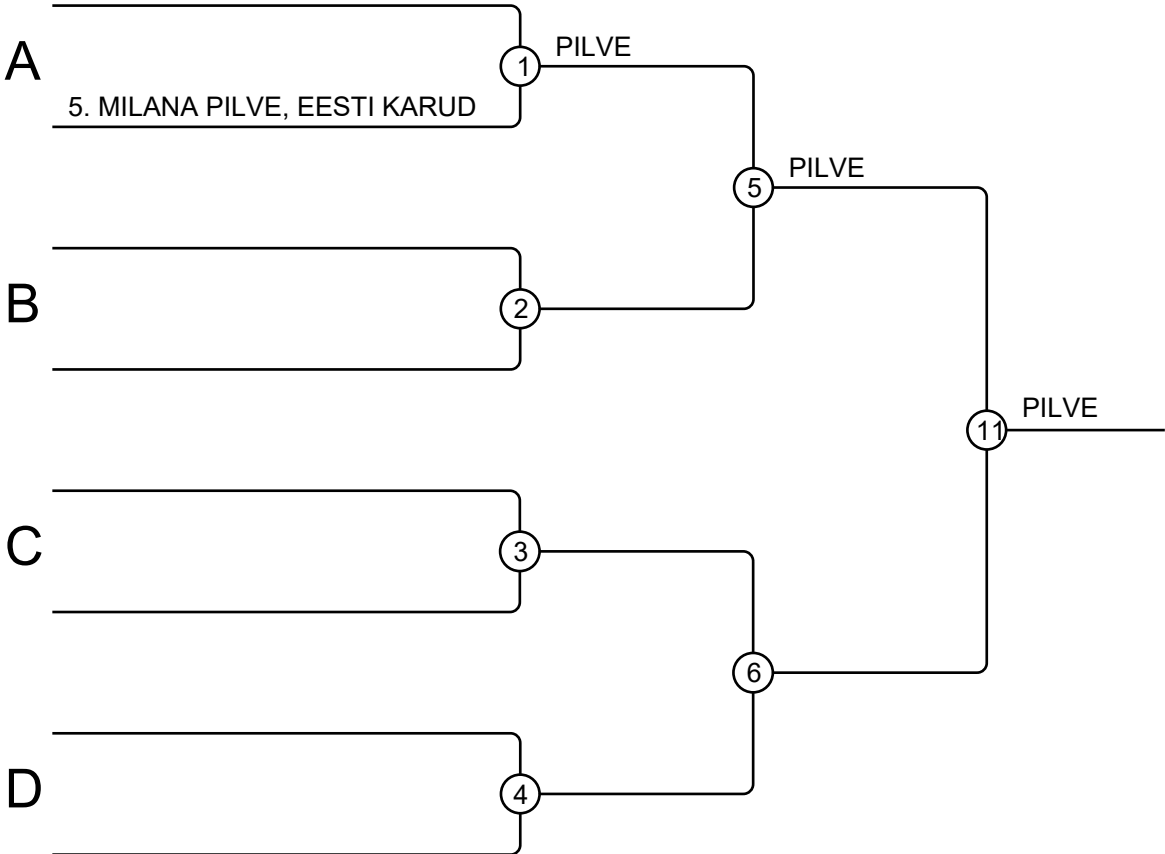

Sumo EMV 23.09.18 Rakvere TU14-50

Competitors: 1

Results

Pos	Name
1	MILANA PILVE, EESTI KARUD
2	
3	
3	
5	
5	
7	
7	

Sumo EMV 23.09.18 Rakvere TU14-55

Competitors

Competitors: 2

#	Name	Grade	Club	1	2	1	2	1	2	Wins	Pts	Pos
1	Maarja VALTIN	?	Sakura							0	0	2
2	Eva Maria RAUDSEPP	?	Väike-Maarja RSK	10		10				2	20	1