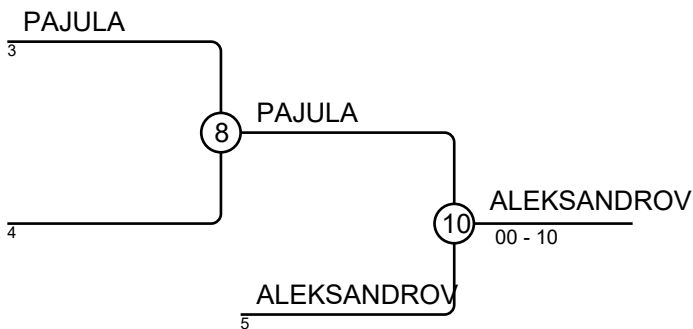

Sumo EMV 23.09.18 Rakvere PU14+70

Competitors: 6

Results

Pos	Name
1	Rasmus LIISMA, MK Aberg
2	Aron AUN, MK Juhan
3	Olavi REILENT, Põltsamaa SK Nipi
3	ALEKSEI ALEKSANDROV, Buffen-do
5	Caspar TURU, MK Juhan
5	VERNER PAJULA, SK TAPA
7	
7	