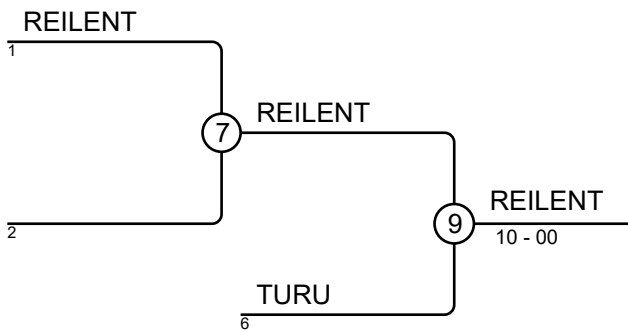

Sumo EMV 23.09.18 Rakvere PU14+70

Competitors: 6

Results

Pos	Name
1	Rasmus LIISMA, MK Aberg
2	Aron AUN, MK Juhan
3	Olavi REILENT, Põltsamaa SK Nipi
3	ALEKSEI ALEKSANDROV, Buffen-do
5	Caspar TURU, MK Juhan
5	VERNER PAJULA, SK TAPA
7	
7	