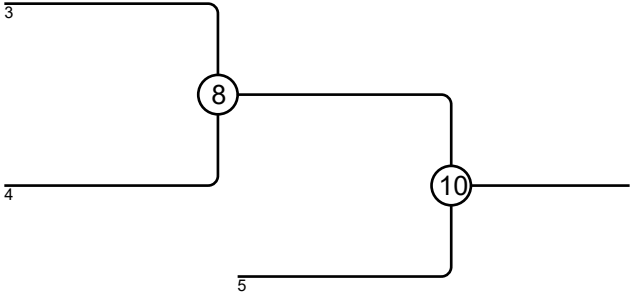

Sumo EMV 23.09.18 Rakvere TU14-50

Competitors: 1

Results

Pos	Name
1	MILANA PILVE, EESTI KARUD
2	
3	
3	
5	
5	
7	
7