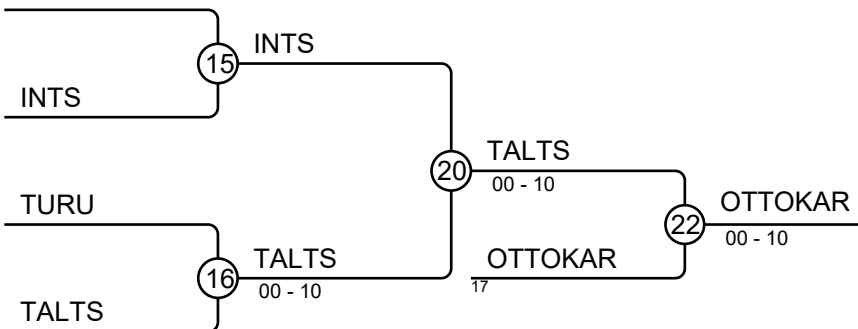

Results

Pos	Name
1	MARTIN OTTOKAR, EESTI KARUD

Sumo EMV 23.09.18 Rakvere PU14ABS

Competitors: 11

Results

Pos	Name
1	Aron AUN, MK Juhan
2	Artur JEREMEJEV, Dodze
3	Rasmus LIISMA, MK Aberg
3	MARTIN OTTOKAR, EESTI KARUD
5	MARTIN LEPP, EESTI KARUD
5	Rasmus TALTS, Ookami
7	Olavi REILENT, Põltsamaa SK Nipi
7	Karl Erik INTS, MK Aberg