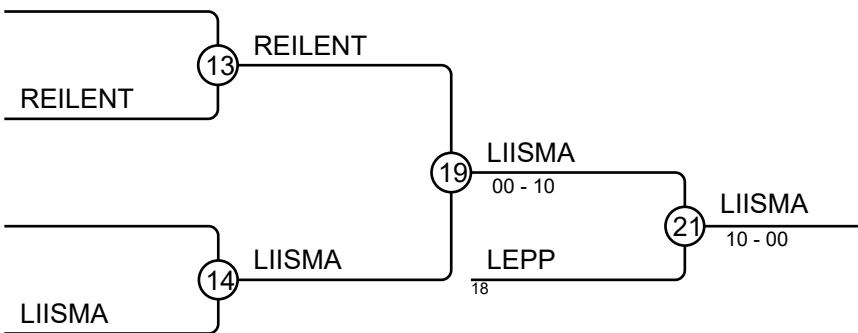

Results

Pos	Name
1	MARTIN OTTOKAR, EESTI KARUD

Sumo EMV 23.09.18 Rakvere PU14ABS

Competitors: 11

Results

Pos	Name
1	Aron AUN, MK Juhan
2	Artur JEREMEJEV, Dodze
3	Rasmus LIISMA, MK Aberg
3	MARTIN OTTOKAR, EESTI KARUD
5	MARTIN LEPP, EESTI KARUD
5	Rasmus TALTS, Ookami
7	Olavi REILENT, Põltsamaa SK Nipi
7	Karl Erik INTS, MK Aberg