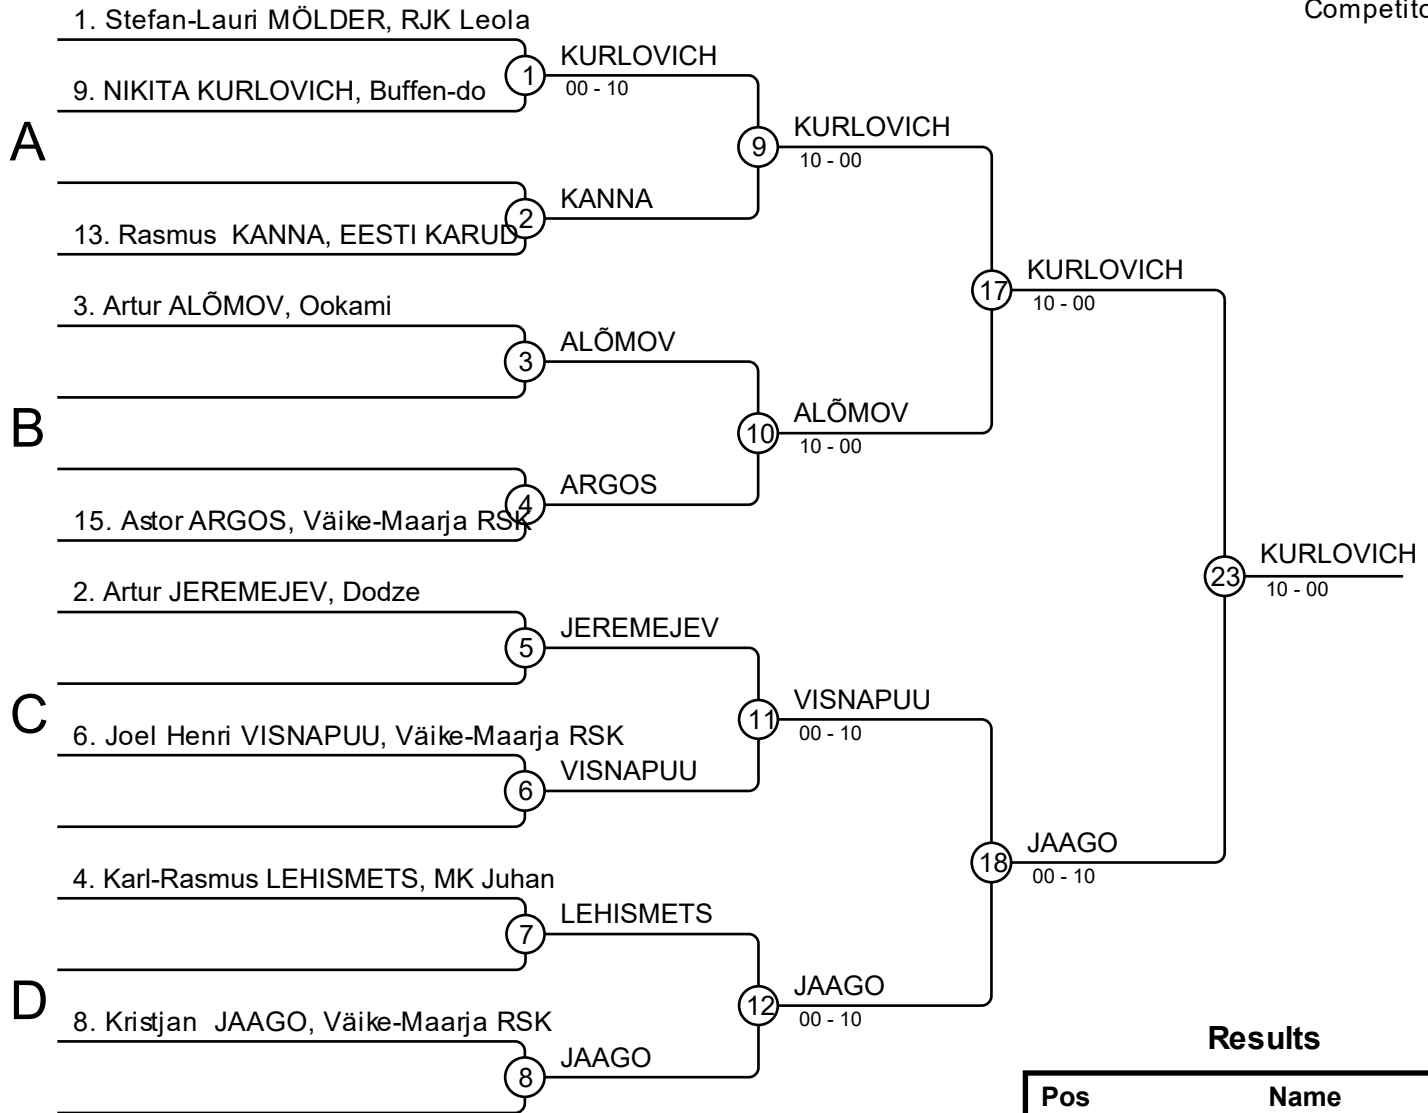

Sumo EMV 23.09.18 Rakvere PU14-50

Competitors: 9

Results

Pos	Name
1	NIKITA KURLOVICH, Buffen-do
2	Kristjan JAAGO, Väike-Maarja RSK
3	Joel Henri VISNAPUU, Väike-Maarja RSK
3	Artur JEREMEJEV, Dodze
5	Stefan-Lauri MÖLDER, RJK Leola
5	Artur ALÕMOV, Ookami
7	Astor ARGOS, Väike-Maarja RSK
7	Karl-Rasmus LEHISMETS, MK Juhan