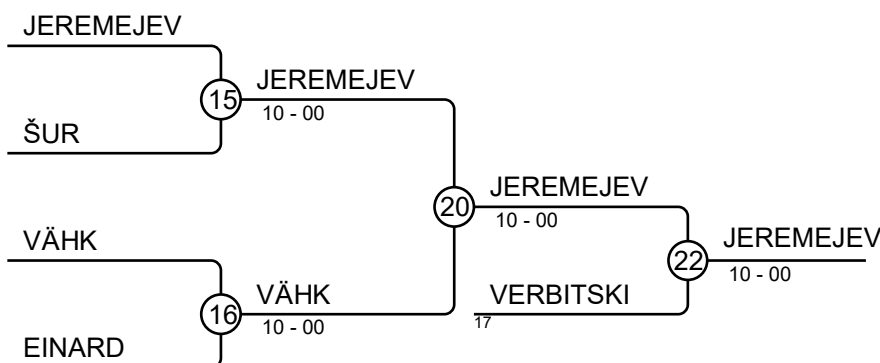

Sumo EMV 23.09.18 Rakvere PU14-40

Competitors: 11

Results

Pos	Name
1	Juhan KRISTJUHAN, MK Aberg
2	VLADIMIR SAVELJEV, Buffen-do
3	Virgo RAJA, Väike-Maarja RSK
3	Daniel JEREMEJEV, Dodze
5	AI-Bara CHOPALAEV, Väike-Maarja RSK
5	SANDER VERBITSKI, EESTI KARUD
7	KARMO KOHANDI, EESTI KARUD
7	VIRGO VÄHK, SK TAPA