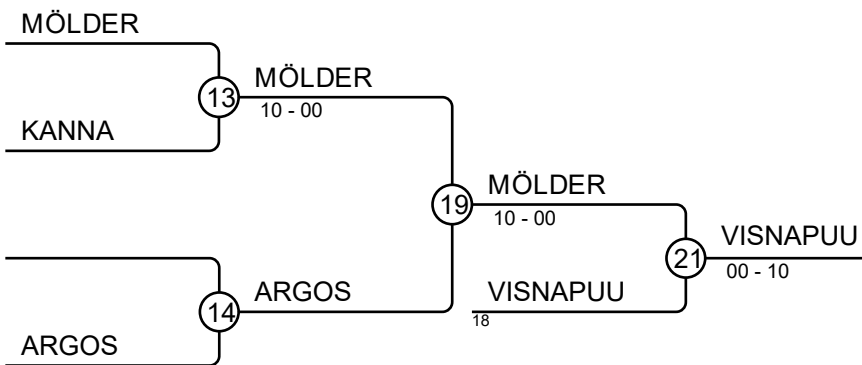

Sumo EMV 23.09.18 Rakvere PU14-50

Competitors: 9

Results

Pos	Name
1	NIKITA KURLOVICH, Buffen-do
2	Kristjan JAAGO, Väike-Maarja RSK
3	Joel Henri VISNAPUU, Väike-Maarja RSK
3	Artur JEREMEJEV, Dodze
5	Stefan-Lauri MÖLDER, RJK Leola
5	Artur ALÕMOV, Ookami
7	Astor ARGOS, Väike-Maarja RSK
7	Karl-Rasmus LEHISMETS, MK Juhan