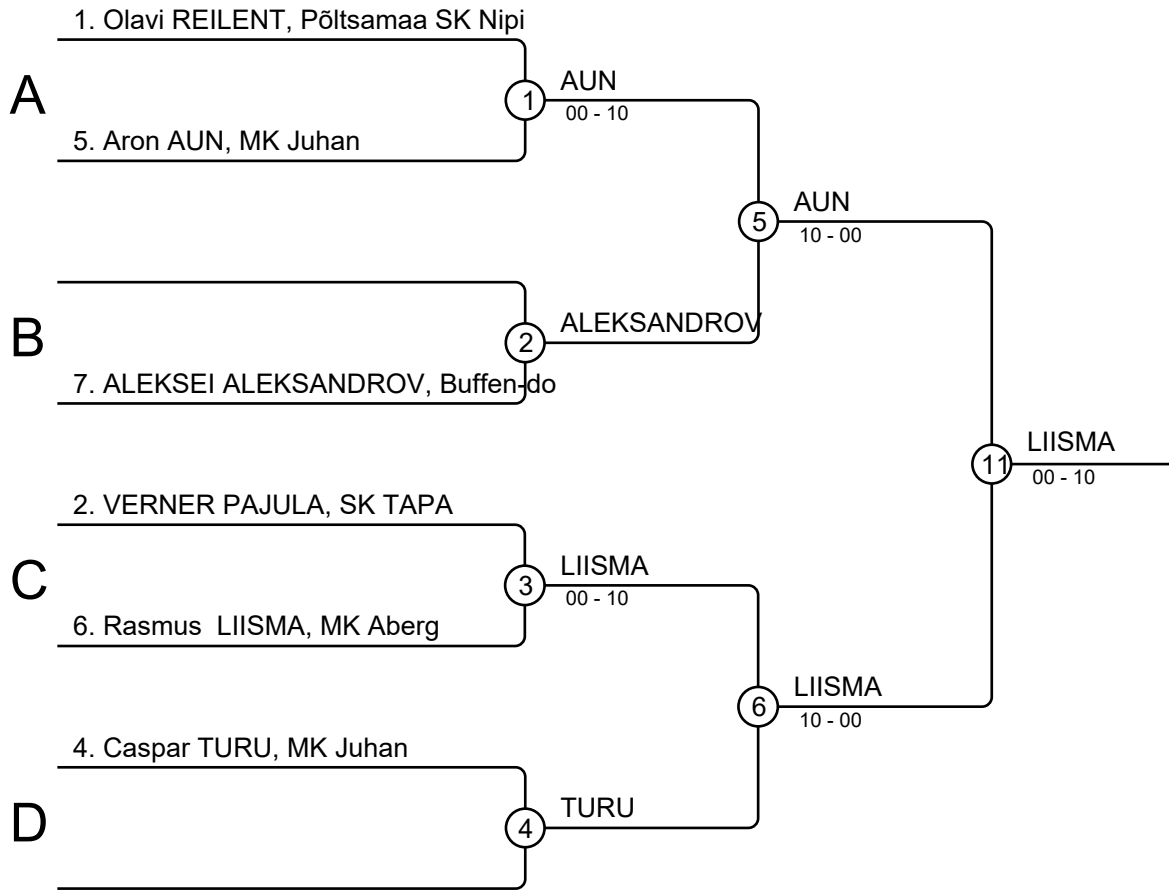

Sumo EMV 23.09.18 Rakvere PU14+70

Competitors: 6

Results

Pos	Name
1	Rasmus LIISMA, MK Aberg
2	Aron AUN, MK Juhan
3	Olavi REILENT, Põltsamaa SK Nipi
3	ALEKSEI ALEKSANDROV, Buffen-do
5	Caspar TURU, MK Juhan
5	VERNER PAJULA, SK TAPA
7	
7	