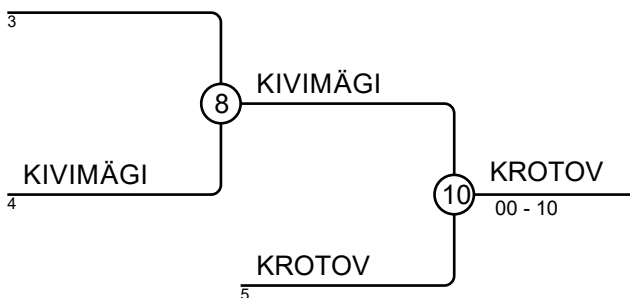

Sumo EMV 23.09.18 Rakvere PU14-60

Competitors: 7

Results

Pos	Name
1	MARTIN LEPP, EESTI KARUD
2	Romanis SIIMAN, MK Juhan
3	Siim MEIDLA, Väike-Maarja RSK
3	Andrei KROTOV, MK Aberg
5	ROGER ISSAJEV, EESTI KARUD
5	Jasper KIVIMÄGI, Põltsamaa SK Nipi
7	Jarmo JÄRVISTE, MK Juhan
7