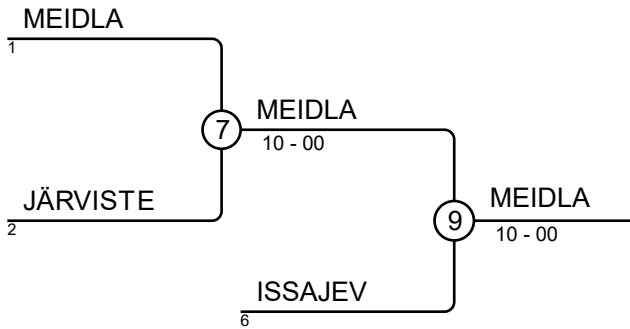

Sumo EMV 23.09.18 Rakvere PU14-60

Competitors: 7

Results

Pos	Name
1	MARTIN LEPP, EESTI KARUD
2	Romanis SIIMAN, MK Juhan
3	Siim MEIDLA, Väike-Maarja RSK
3	Andrei KROTOV, MK Aberg
5	ROGER ISSAJEV, EESTI KARUD
5	Jasper KIVIMÄGI, Põltsamaa SK Nipi
7	Jarmo JÄRVISTE, MK Juhan
7